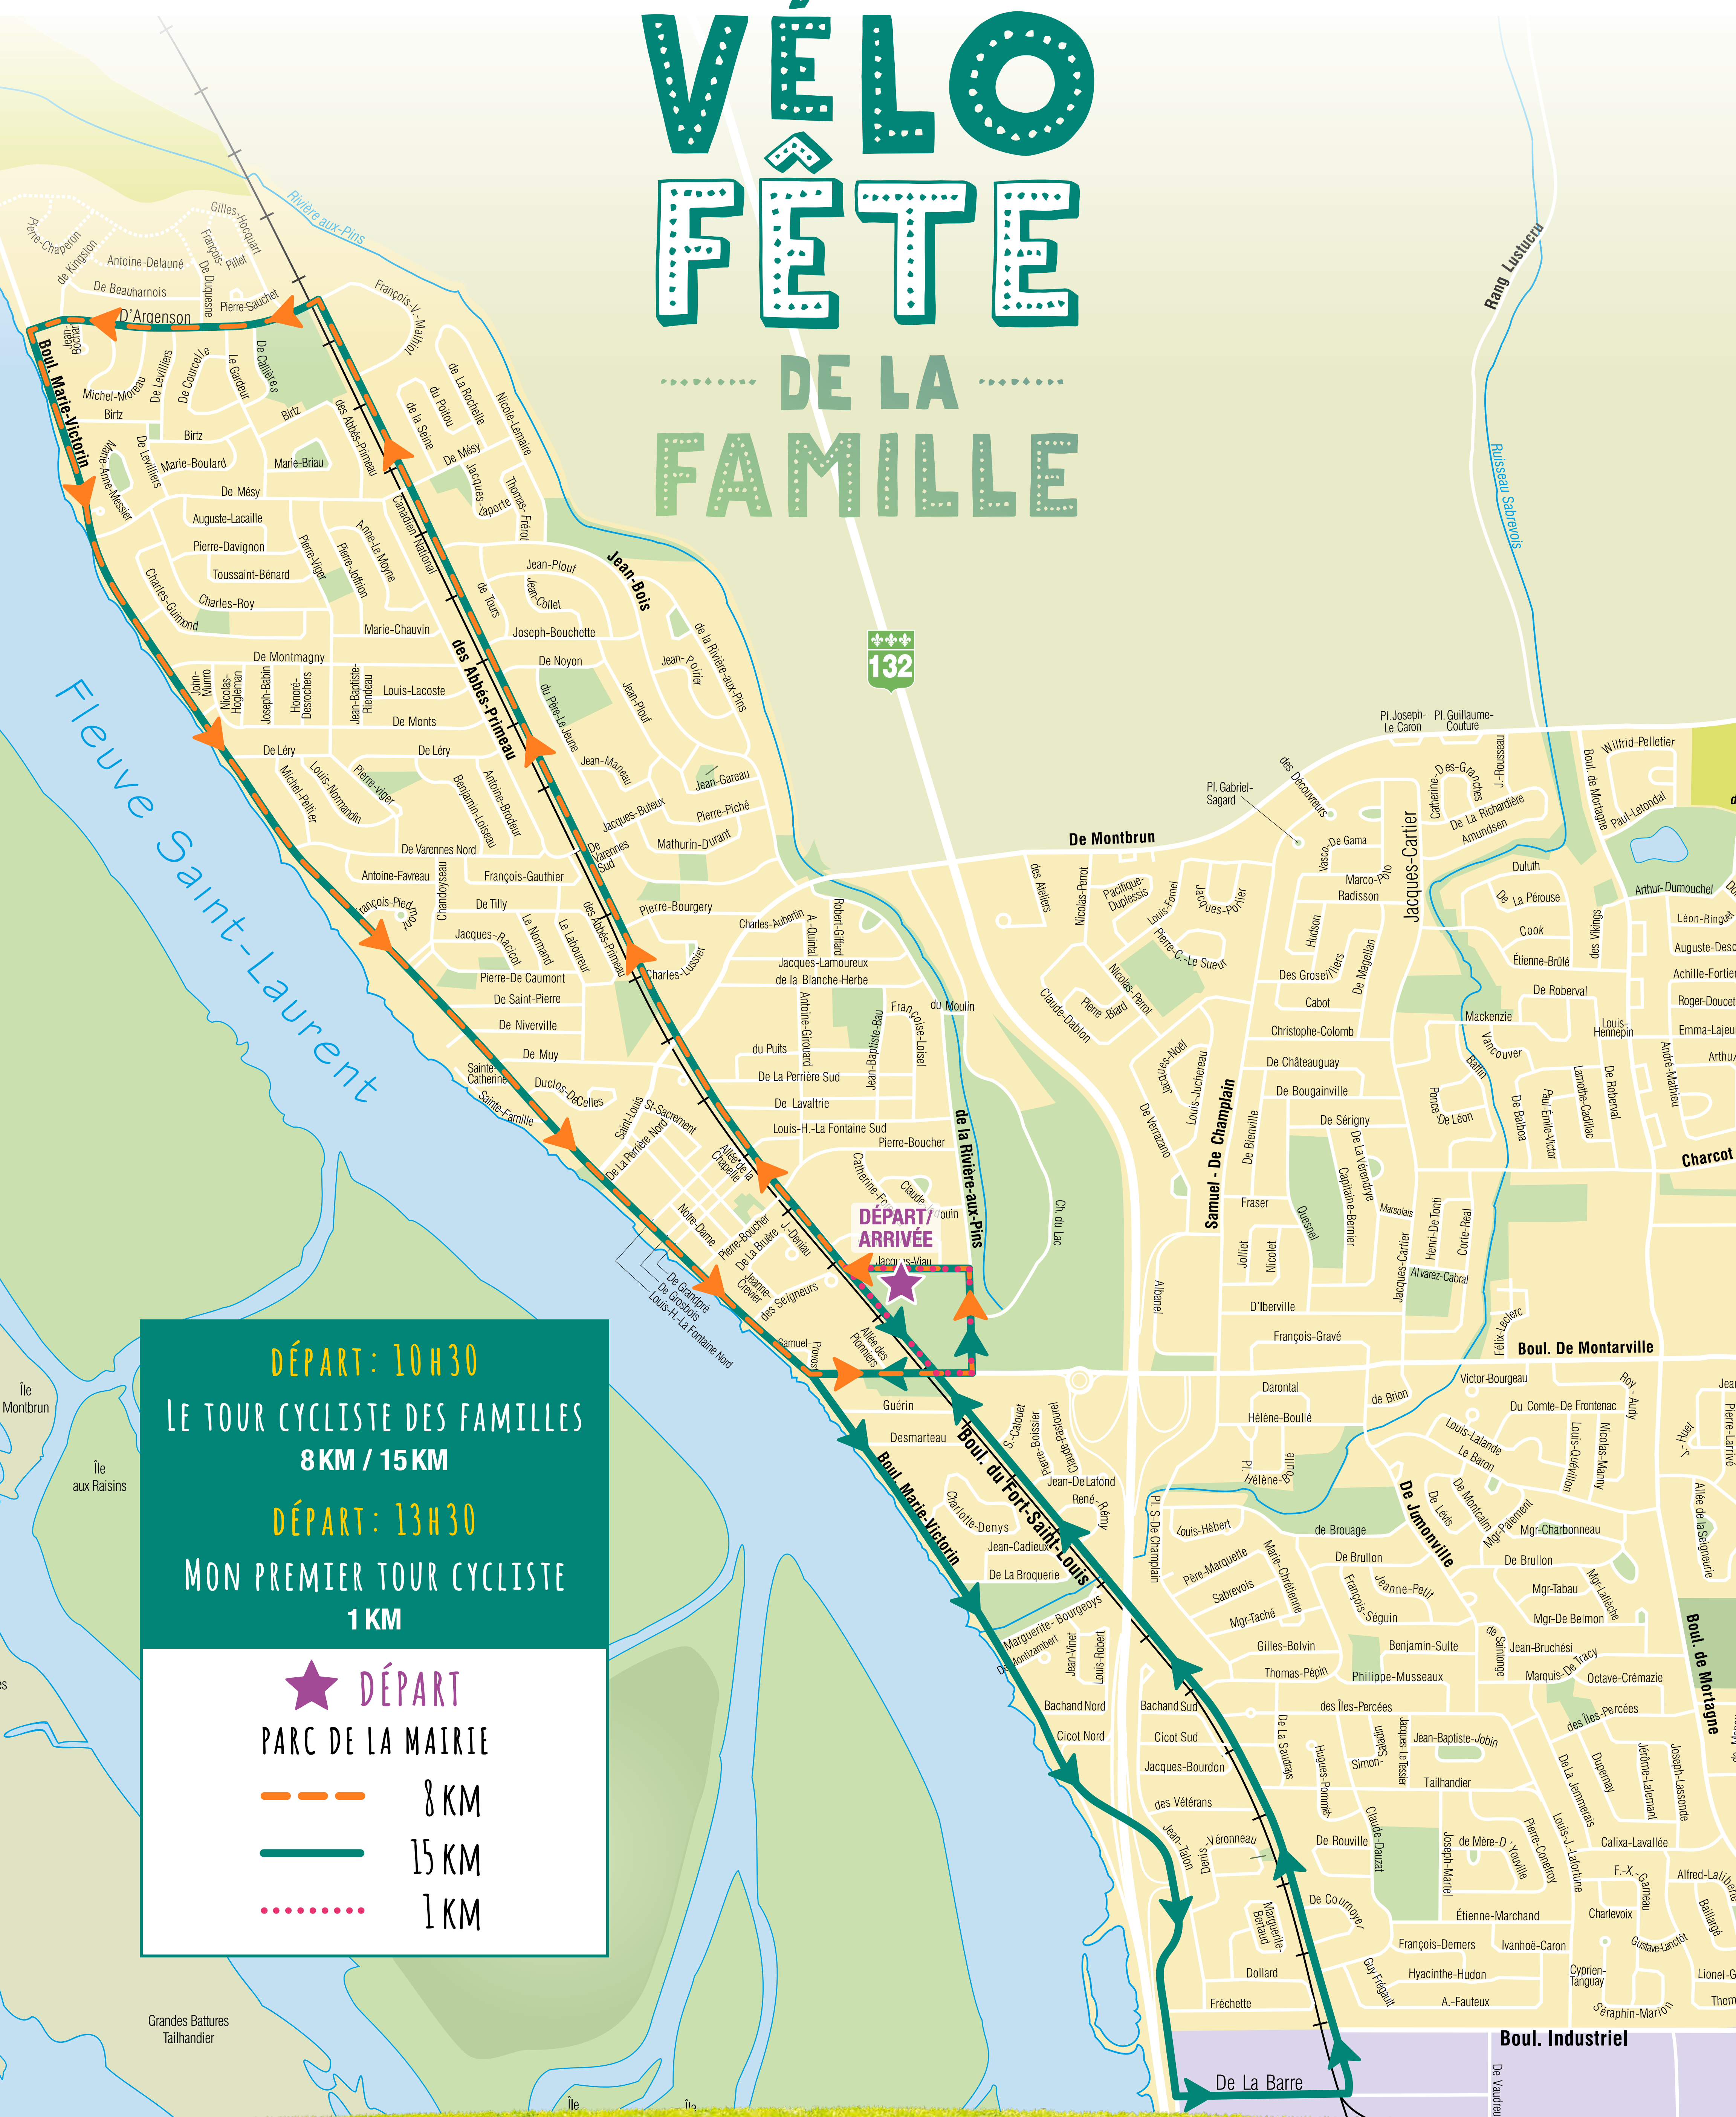

LA VÉLO FÊTE DE LA FAMILLE

DÉPART: 10H30
LE TOUR CYCLISTE DES FAMILLES
8 KM / 15 KM

DÉPART: 13H30
MON PREMIER TOUR CYCLISTE
1 KM

★ **DÉPART**
PARC DE LA MAIRIE

--- 8 KM
 — 15 KM
 1 KM

PRÉSENTÉE PAR