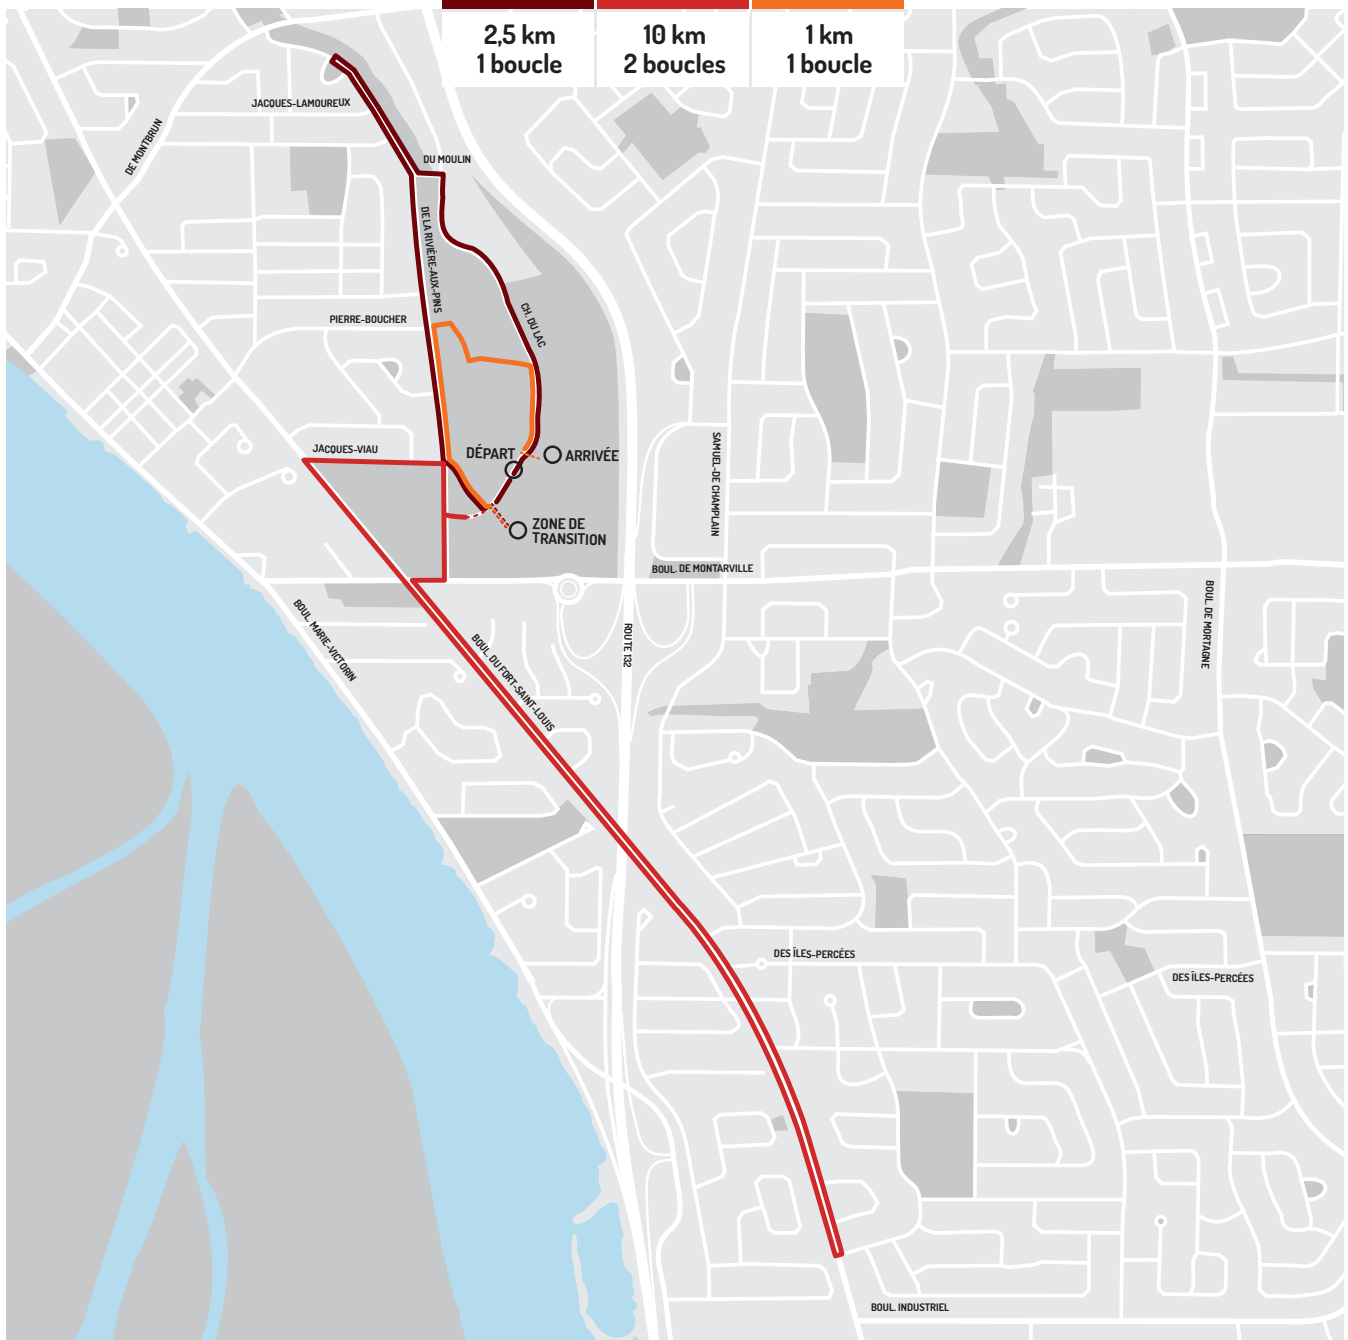

## BOUCHERVILLE - 2026

### INITIATION

12 ans et +

COURSE	VÉLO	COURSE
2,5 km 1 boucle	10 km 2 boucles	1 km 1 boucle

L'horaire final des départs sera disponible le 24 septembre à partir de 14 h au [boucherville.ca/triathlon](http://boucherville.ca/triathlon)

**DÉPART** : Parc Pierre-Laporte : 490, chemin du Lac

**RENSEIGNEMENTS** : [triathlon@boucherville.ca](mailto:triathlon@boucherville.ca), 450 449-8100, poste 8019