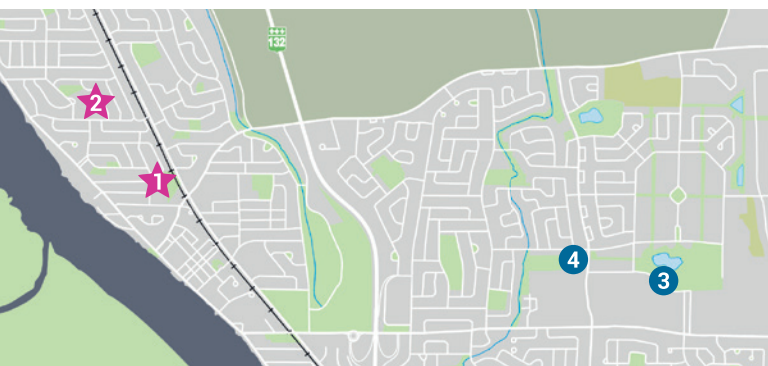

LIEUX		GROUPES D'ÂGE			
NOUVEAUX	1	École Paul-VI 666, rue Le Laboureur	5-6 ans	7-8 ans	9-12 ans
	2	École Louis-Hippolyte-Lafontaine 795, rue Benjamin-Loiseau	5-6 ans	7-8 ans	9-12 ans
	3	Centre multifonctionnel Francine-Gadbois 1075, rue Lionel-Daunais	5-6 ans	7-8 ans	
	4	Centre des glaces Gilles-Chabot 565, boulevard de Mortagne			9-12 ans

En raison de travaux majeurs, l'école secondaire De Mortagne ne sera plus accessible.

Restez à l'affût de la mise en ligne du **Répertoire des camps de jour été 2022** pour consulter les différentes options qui s'offrent à vous cet été et soyez prêts à procéder à **l'inscription de votre enfant le 13 avril prochain!**